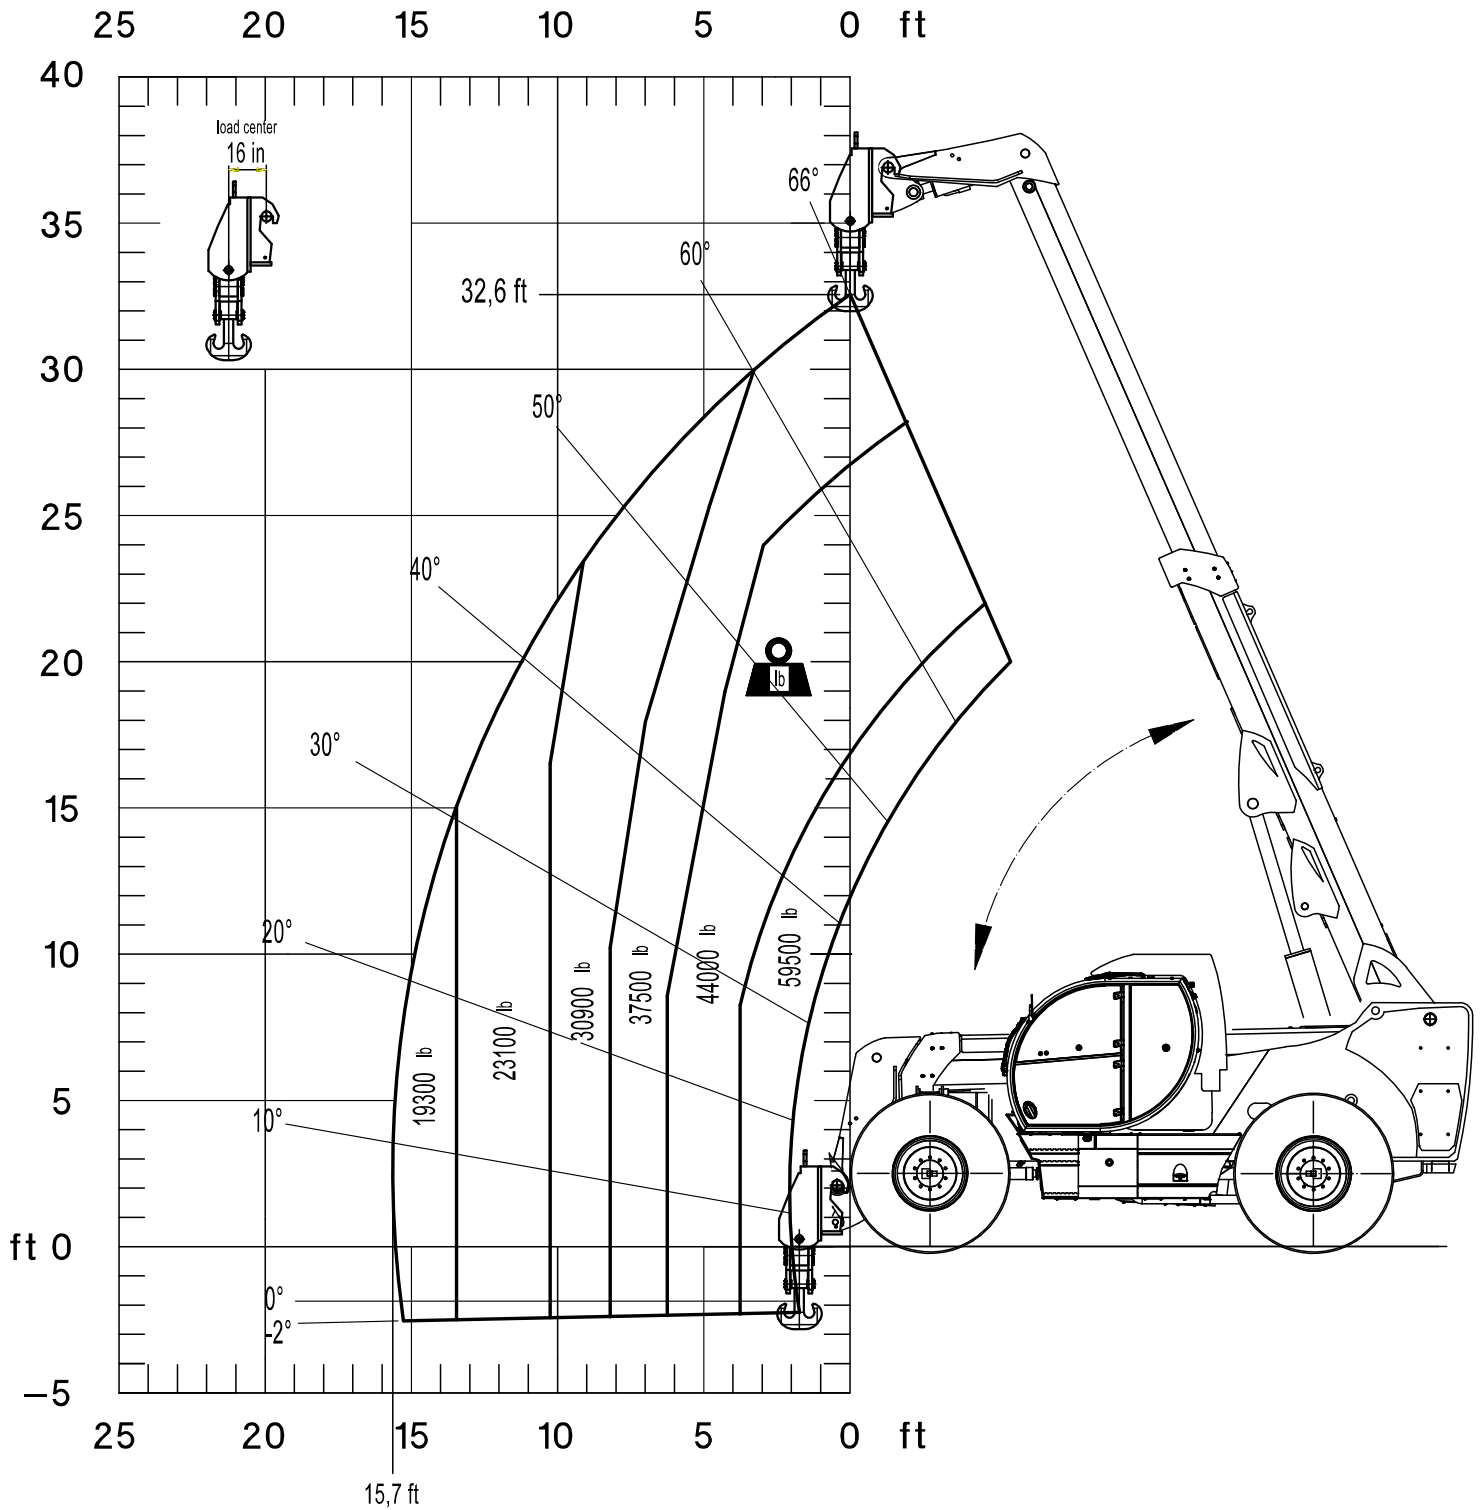

HTH 24.11

FORKS

length 96in (2430mm)

load chart

HTH 24.11

HOOK H30

load chart

HTH 24.11

PORTAFORCHE FCPT20/900- FORCHE L.3050

FORKS-CARRIAGE FCPT20/3'-FORKS L.10'

(baricentro carico forche 900 mm - forks load center 3')