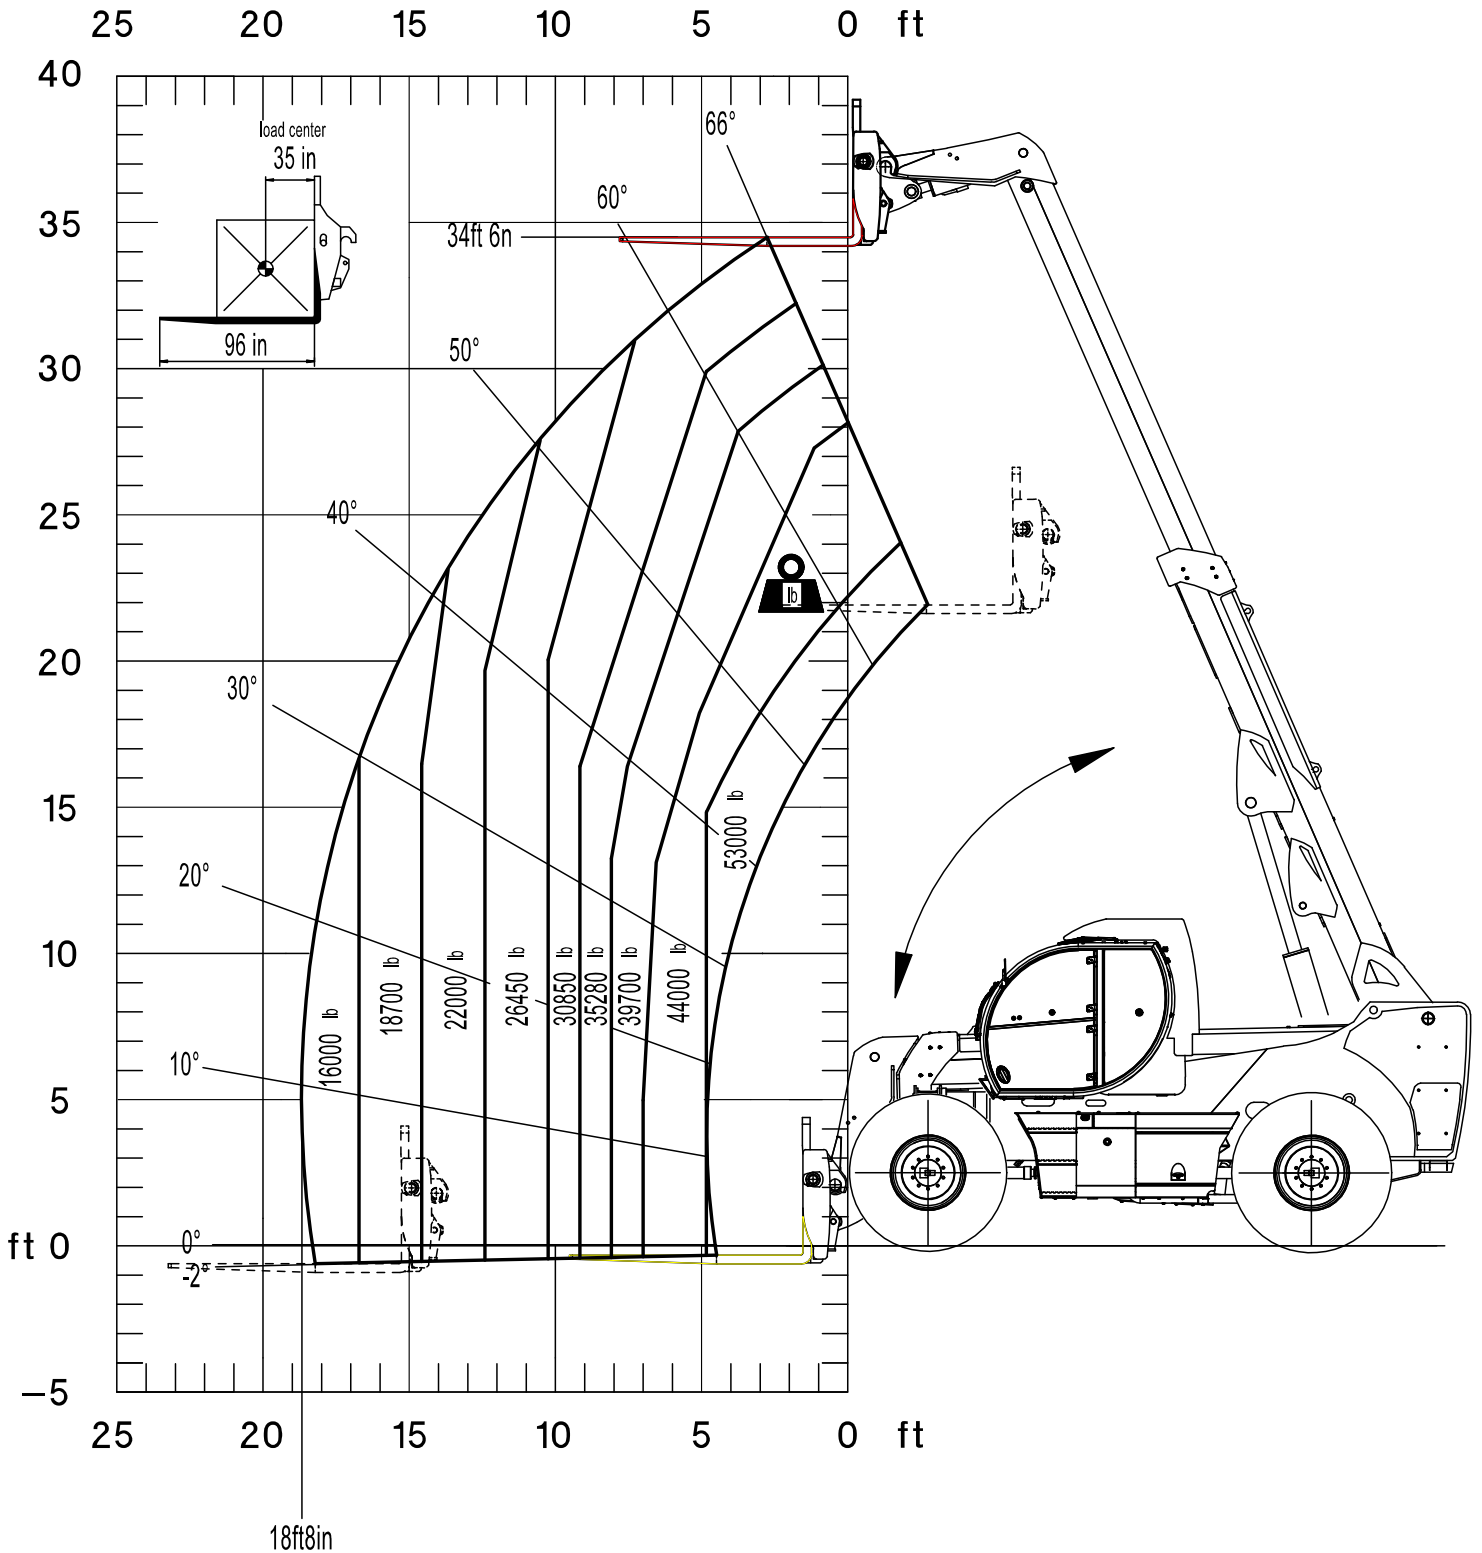

HTH 24.11

FORKS

length 96in (2430mm)

load chart

HTH 24.11

HOOK H30

load chart

HTH 24.11

PORTAFORCHE FCPT20/900- FORCHE L.3050

FORKS-CARRIAGE FCPT20/3'-FORKS L.10'

(baricentro carico forche 900 mm - forks load center 3')